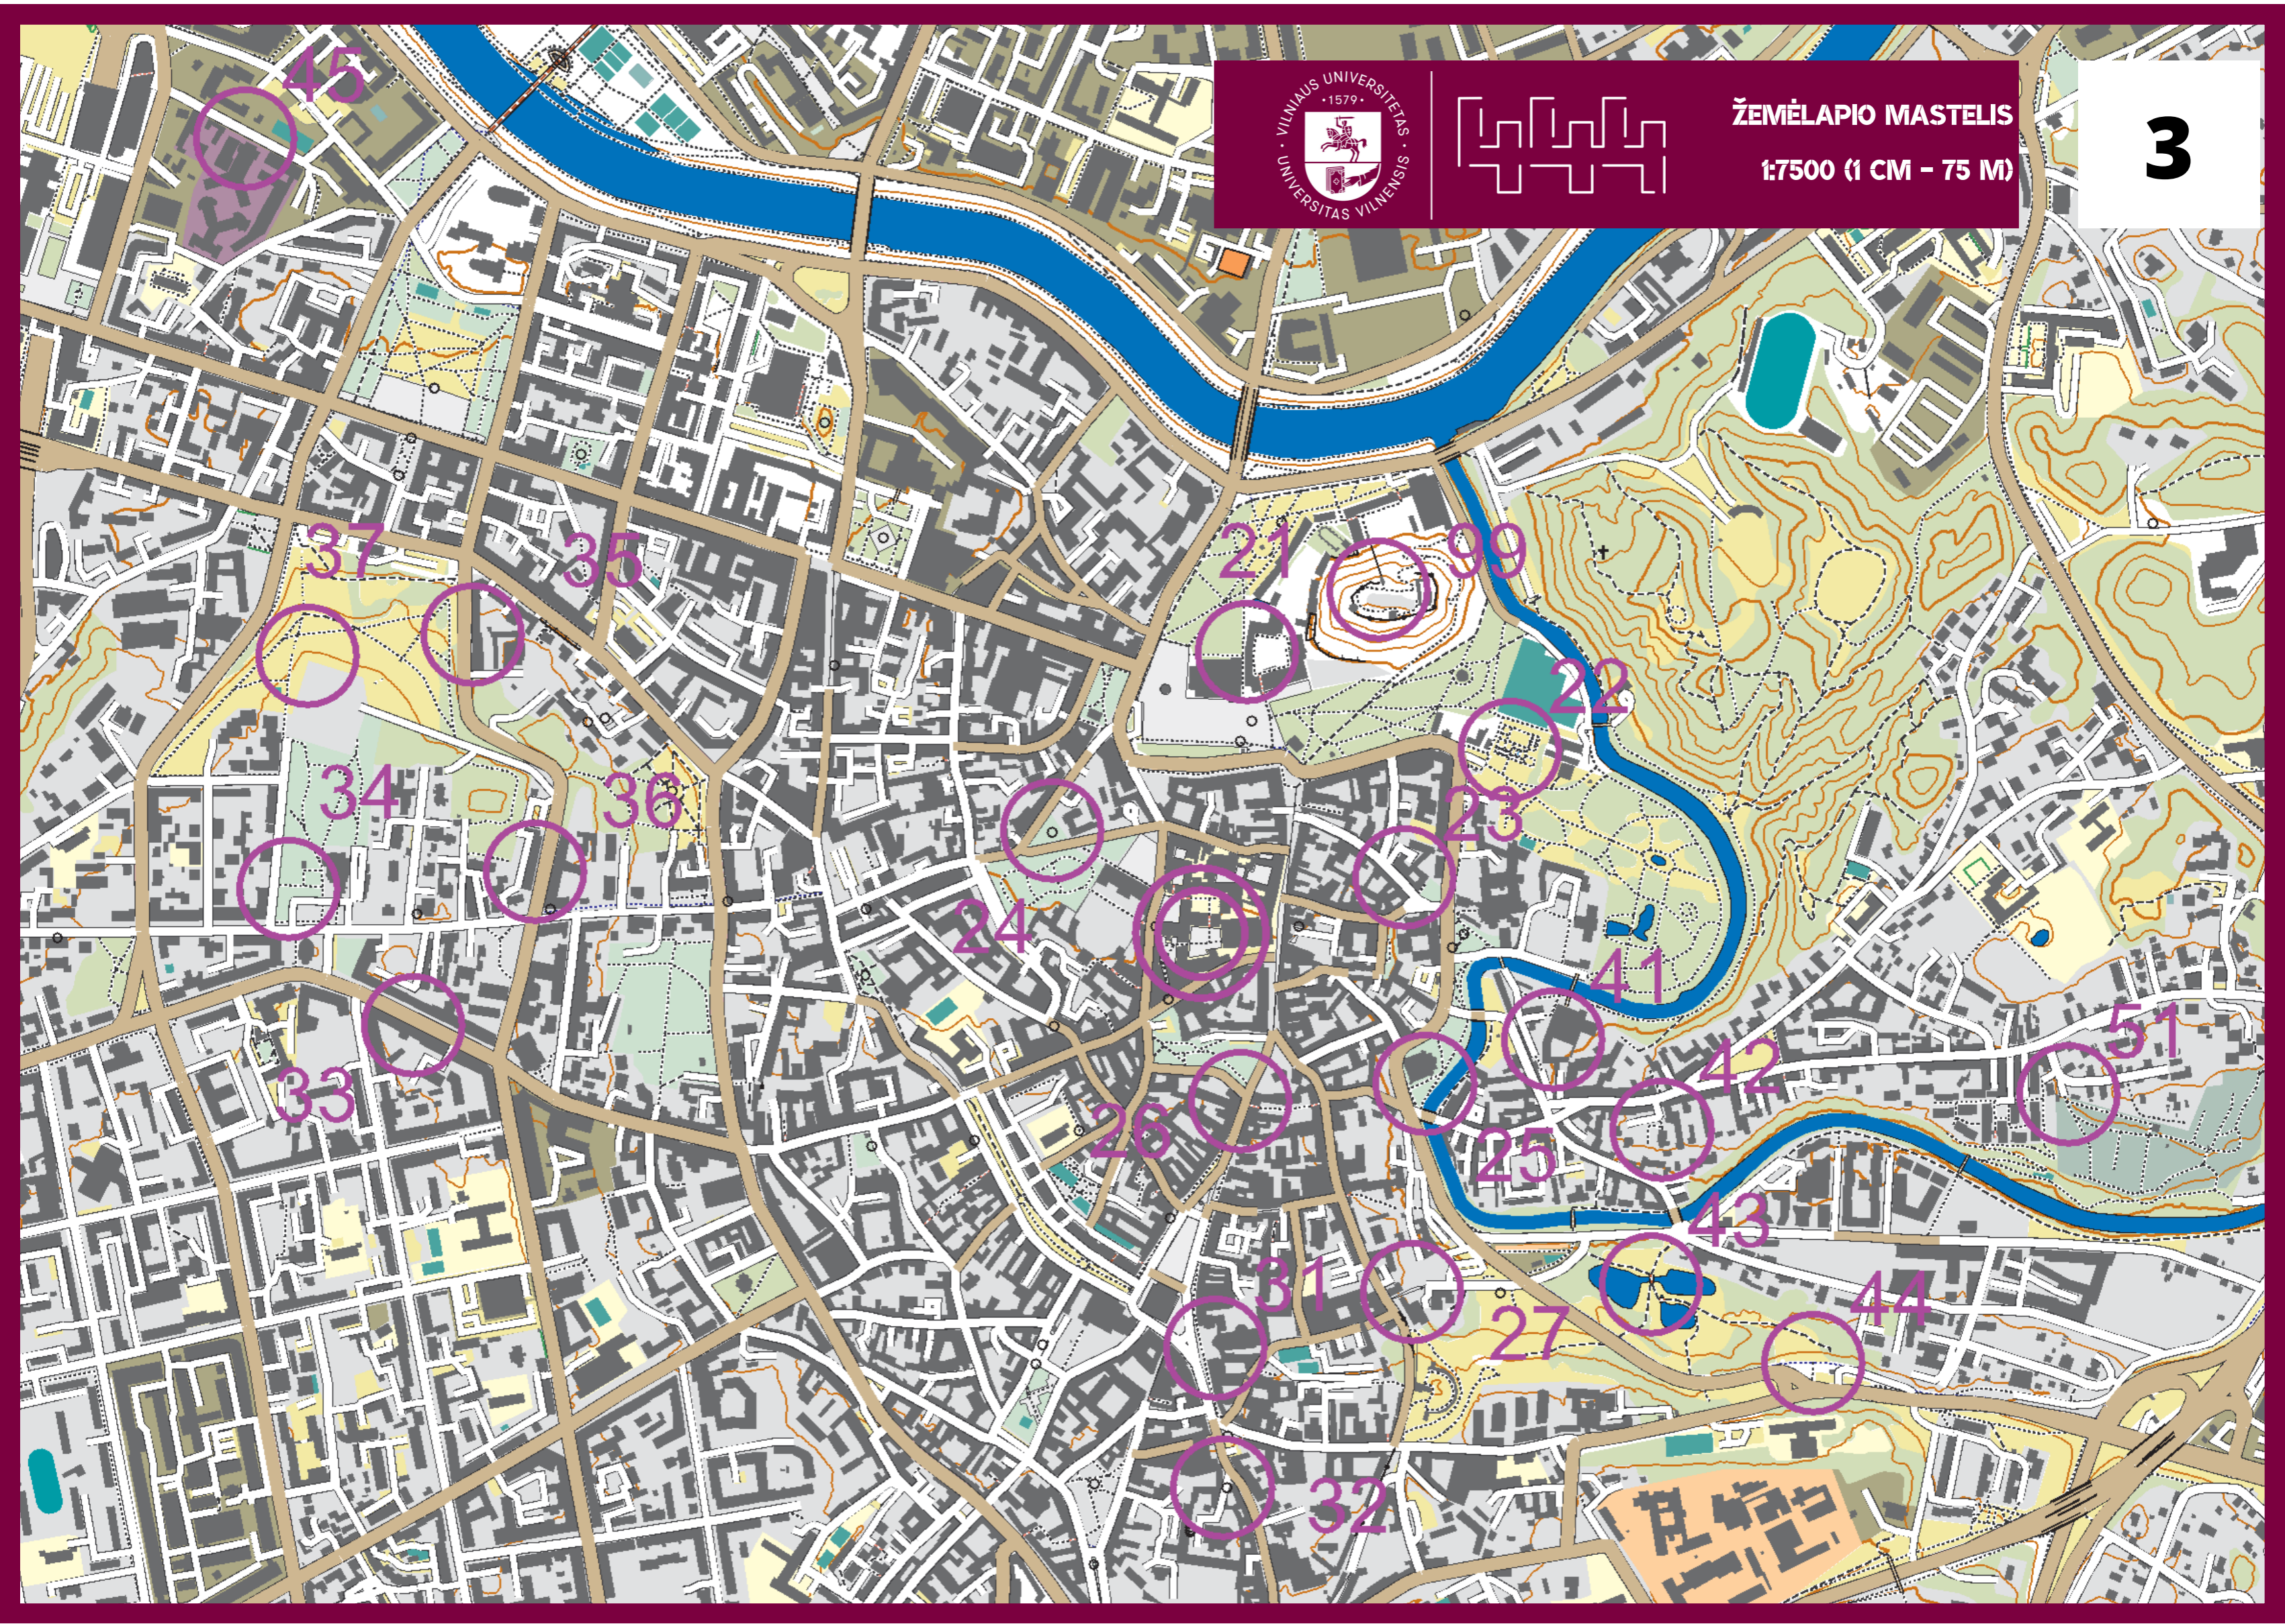

ŽEMĖLAPIO MASTELIS

1:7500 (1 CM - 75 M)

3

ŽEMĖLAPIO MASTELIS
1:15000 (1 CM - 150 M)

2

Sutartiniai ženklai:

-  Startas/Finišas
-  Kontrolinis punktas
- 31** Kontrolinis punkto numeris

1

3

Žemėlapis kitoje pusėje

ŽEMĖLAPIO MASTELIS
1:1500 (1 CM - 15 M)

ORGANIZATORIAI

VILNIAUS UNIVERSITETAS
VILNIAUS UNIVERSITETO SVEIKATOS IR SPORTO CENTRAS
VILNIAUS UNIVERSITETO MUZIEJUS
LIETUVOS ORIENTAVIMOSI SPORTO FEDERACIJA